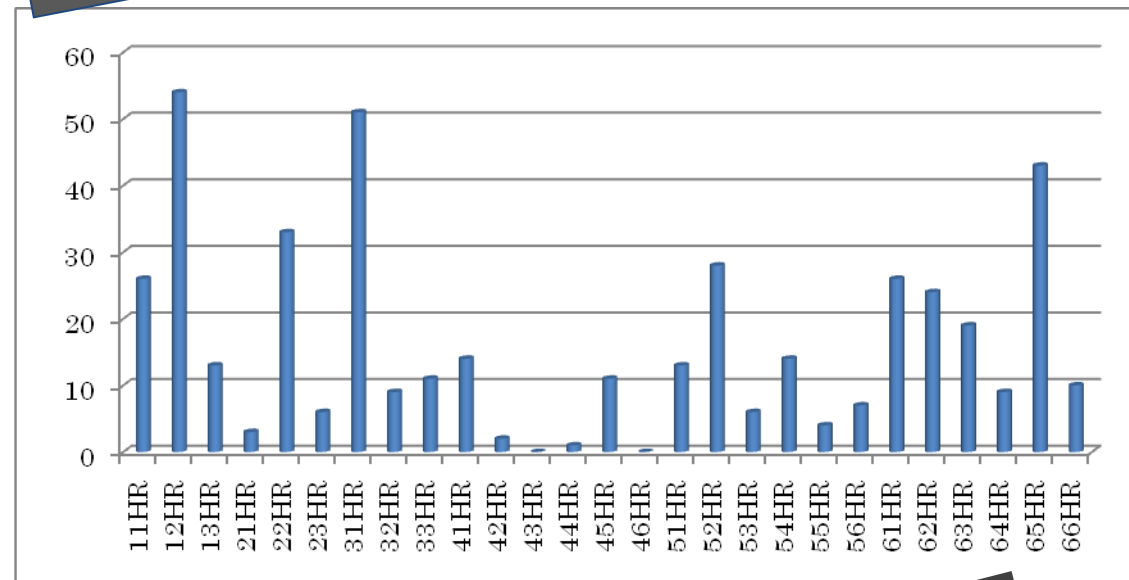

クラス別貸出冊数(11月)

Circulation

人気図書(11月)

Popular Books

順位	書名	貸出回数
1位	掟上今日子の備忘録	3回
	掟上今日子の挑戦状	
2位	スクラップ・アンド・ビルド	2回
	アークノア 2	
	火花	
	坊っちゃん	
	猫弁と透明人間	
	探偵日暮旅人の探し物	
	掟上今日子の遺言状	
	ビギナーズクラシックス 枕草子	